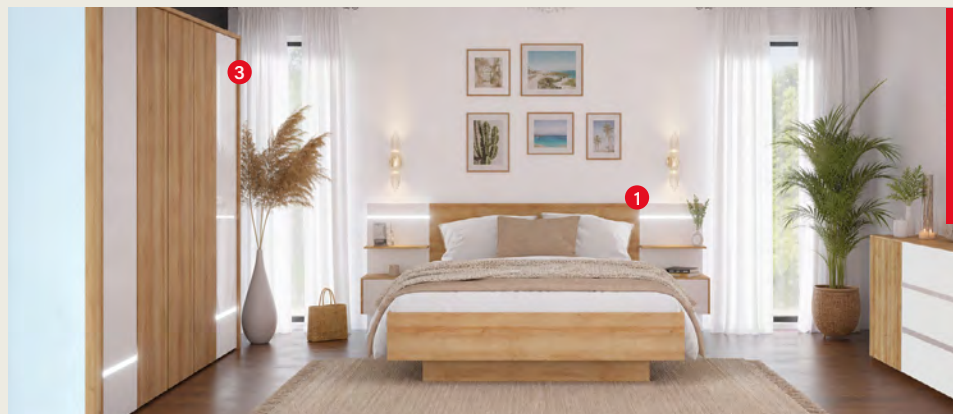

JUSQU'À -40%

8.570Dh

5.585Dh

+ 559Dh EN COUPON OFFERT

SCANNEZ MOI
 DÉCOUVREZ L'INTÉGRALITÉ DE LA GAMME

2. COMMODE 3 TIROIRS + 1 PORTE
 Dim : 132x47x94cm
 Réf : 10087387661
 2.990Dh
2.395Dh

3. ARMOIRE 2 PORTES COULISSANTES
 Dim : 223x60x251cm
 Réf : 10087388661
 9.990Dh
8.690Dh