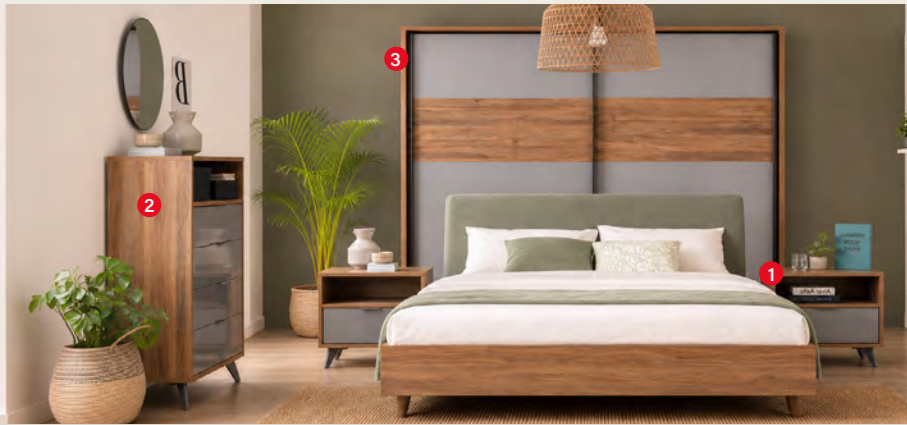

AMÉNAGEZ PLUS, GAGNEZ PLUS !

INFINITO
1- Lit + 2 tables de chevet (sommier non inclus)
Couchage : 160x200cm (Disponible en 180x200cm)
Réf : 10087385661

JUSQU'À -40%

8.570Dh

5.585Dh

+ 559Dh EN COUPON OFFERT

SCANNEZ MOI
DÉCOUVREZ L'INTÉGRALITÉ DE LA GAMME

2. COMMODE 3 TIROIRS + 1 PORTE
Dim : 132x47x94cm
Réf : 10087387661
2.990Dh
2.395Dh

3. ARMOIRE 2 PORTES COULISSANTES
Dim : 223x60x251cm
Réf : 10087388661
9.990Dh
8.690Dh