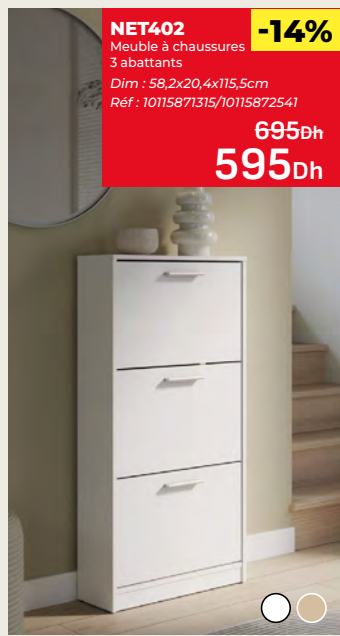

-14%

~~1.395Dh~~
1.195Dh

KOBLENZ
 Meuble à chaussures
 Dim : 58x17x177cm
 Réf : 10062821315

-33%

~~2.395Dh~~
1.595Dh

NET402
 Meuble à chaussures
 3 abattants
 Dim : 58,2x20,4x115,5cm
 Réf : 10115871315/10115872541

-14%

~~695Dh~~
595Dh

AALBORG
 1- Set lit + 2 tables de chevet (sommier inclus)
 Couchage : 140x190cm
 Réf : 1001315285
4.990Dh
-42% JUSQU'À
2.890Dh
+ 145Dh
 EN COUPON OFFERT

SCANNEZ MOI
 DÉCOUVREZ L'INTÉGRALITÉ DE LA GAMME