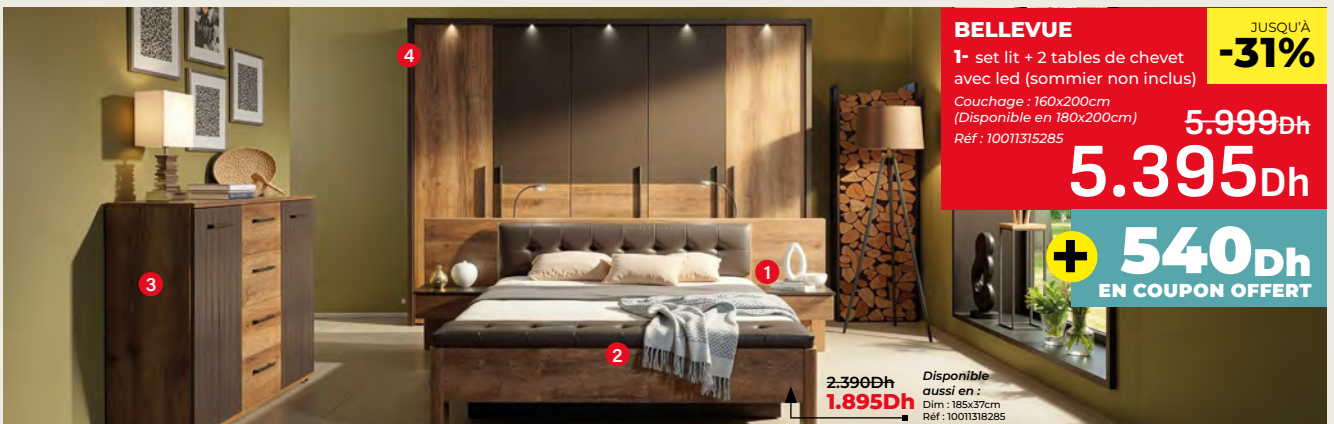

جهزوا أكثر، و اربحوا أكثر!

ÉTÉ 2026/ I

* حتى 15% إضافية مهداة على شكل قسيمة شراء

CHAMBRE DOUBLE & MATELAS

VERTIGO JUSQU'À
-32%
 1- Lit avec led + 2 tables de chevet
 (sommier non inclus), Couchage : 140x190cm
 (Disponible en 160x200cm)
 Réf : 10056387883
 8.570Dh
6.570Dh
+ 657Dh
 EN COUPON OFFERT

BELLEVUE JUSQU'À
-31%
 1- set lit + 2 tables de chevet avec led (sommier non inclus)
 Couchage : 160x200cm
 (Disponible en 180x200cm)
 Réf : 10011315285
 5.999Dh
5.395Dh
+ 540Dh
 EN COUPON OFFERT

SCANNEZ MOI
 DÉCOUVREZ L'INTÉGRALITÉ DE LA GAMME