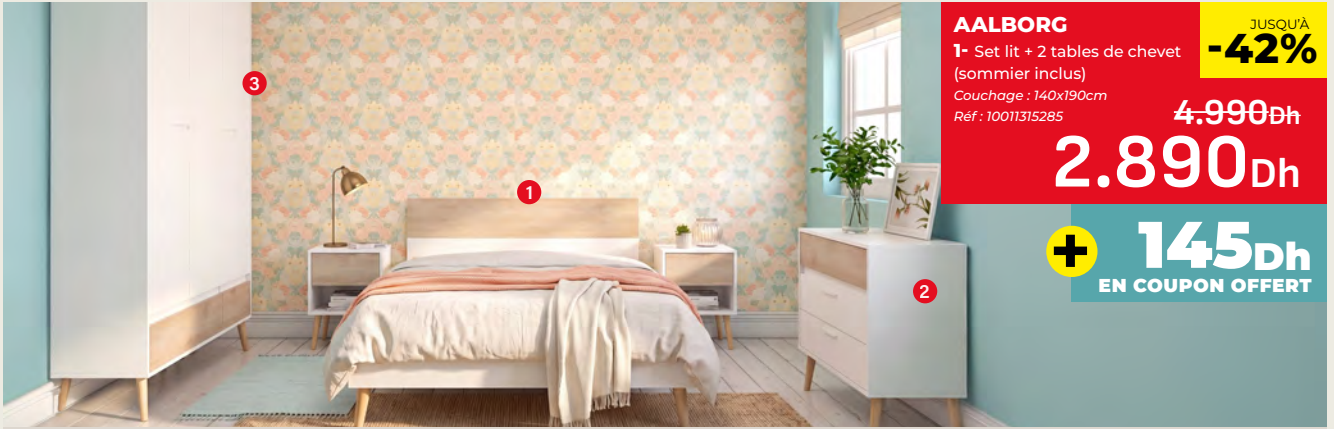

AALBORG
1- Set lit + 2 tables de chevet (sommier inclus)
Couchage : 140x190cm
Réf : 1001315285
4.990Dh
-42% JUSQU'À
2.890Dh
+ 145Dh
EN COUPON OFFERT

SCANNEZ MOI
DÉCOUVREZ L'INTÉGRALITÉ DE LA GAMME

2. COMMODE 3 TIROIRS
Dim : 90,8x40x77,5cm
Réf : 10064230922
1.990Dh
1.390Dh

3. ARMOIRE 3 PORTES + 2 TIROIRS
Dim : 135x54x200,3cm
Réf : 10064231922
4.990Dh
3.590Dh