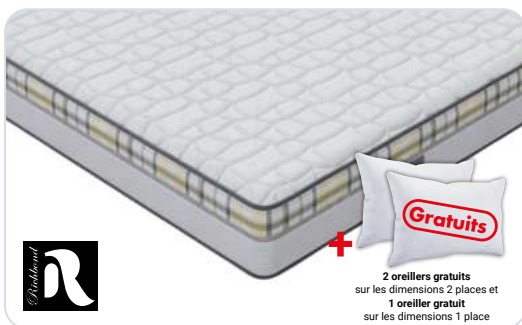

89Dh
~~99Dh~~

R ZEN
Oreiller 70x45cm
Mi-ferme

95Dh

SIMMONS
Oreiller Comfort First Pillow
60x40cm 500g

OREILLERS & COUETTE

RICHBOND R TONIC

90x190 cm: ~~1.849 Dh~~ **1.590 Dh** 90x200 cm: ~~1.890 Dh~~ **1.650 Dh**
140x190 cm: ~~2.395 Dh~~ **1.995 Dh** 160x200 cm: ~~2.895 Dh~~ **2.450 Dh**
Toutes dimensions disponibles

SIMMONS ROULE S MOUSSE JUNIOR

90x190 cm: ~~1.850 Dh~~ **1.572 Dh** 90x200 cm: ~~2.050 Dh~~ **1.740 Dh**
140x190 cm: ~~2.890 Dh~~ **2.455 Dh** 160x200 cm: ~~3.390 Dh~~ **2.880 Dh**
Toutes dimensions disponibles