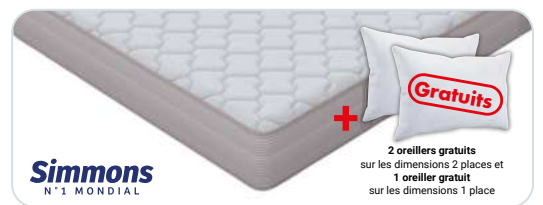

BOUCLETTE Protège matelas imperméable
120x200cm: ~~169 Dh~~ **145 Dh** 140x200cm: ~~179 Dh~~ **159 Dh**
180x200cm: ~~229 Dh~~ **219 Dh** 200x200cm: ~~249 Dh~~ **235 Dh**

ALESE Protège matelas face éponge plastif
90x200cm: ~~235 Dh~~ **215 Dh** 120x200cm: ~~269 Dh~~ **250 Dh**
140x190cm: ~~299 Dh~~ **275 Dh** 160x200cm: ~~325 Dh~~ **315 Dh**

MATELAS

KINÉDORSAL MEDICASLEEP
90x200 cm: **1.990 Dh**
140x190 cm: ~~2.550 Dh~~ **2.250 Dh** 160x200 cm: ~~3.050 Dh~~ **2.690 Dh**
Toutes dimensions disponibles

SIMMONS RIVIERA
90x190 cm: ~~2.095 Dh~~ **1.850 Dh** 90x200 cm: ~~2.195 Dh~~ **1.950 Dh**
140x190 cm: ~~2.690 Dh~~ **2.250 Dh** 160x200 cm: ~~3.290 Dh~~ **2.850 Dh**
Toutes dimensions disponibles