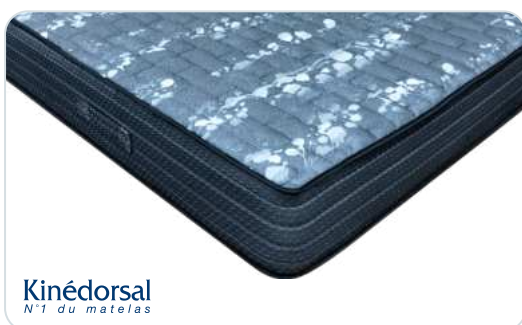

89Dh
~~99Dh~~

R ZEN
Oreiller 70x45cm
Mi-ferme

95Dh

SIMMONS
Oreiller Comfort First Pillow
60x40cm 500g

OREILLERS & COUETTE

RICHBOND R TONIC

90x190 cm: ~~1.849 Dh~~ **1.590 Dh** 90x200 cm: ~~1.890 Dh~~ **1.650 Dh**
140x190 cm: ~~2.395 Dh~~ **1.995 Dh** 160x200 cm: ~~2.895 Dh~~ **2.450 Dh**
Toutes dimensions disponibles

SIMMONS ROULE S MOUSSE JUNIOR

90x190 cm: ~~1.850 Dh~~ **1.572 Dh** 90x200 cm: ~~2.050 Dh~~ **1.740 Dh**
140x190 cm: ~~2.890 Dh~~ **2.455 Dh** 160x200 cm: ~~3.390 Dh~~ **2.880 Dh**
Toutes dimensions disponibles