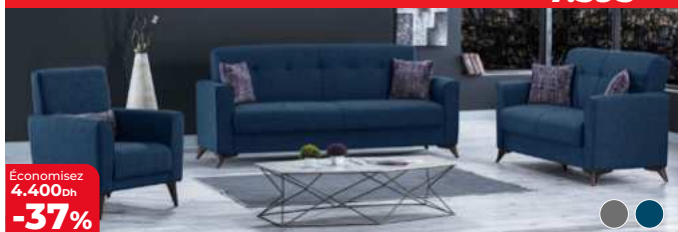

Économisez  
8.000Dh  
**-50%**

Dim : 273x160/108x98 cm  
Réf : 10081834343/10081833333/10081832420/10081835294

**STOCKHOLM**

Salon 3+2+1 avec fonction lit

11.995Dh

**7.595Dh**

Économisez  
4.400Dh  
**-37%**