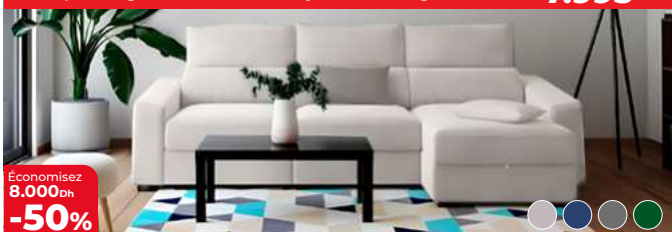

9.995Dh

**5.595Dh**

Économisez  
4.400Dh  
**-44%**

Dim : 200x150x87 cm  
Réf : 10092474481/10092475313/10092476294

**REYNO**

Canapé d'angle réversible tetiere ajustable + rangement

15.995Dh

**7.995Dh**

Économisez  
8.000Dh  
**-50%**

Dim : 273x160/108x98 cm  
Réf : 10081834343/10081833333/10081832420/10081835294

**STOCKHOLM**

Salon 3+2+1 avec fonction lit

11.995Dh

**7.595Dh**

Économisez  
4.400Dh  
**-37%**