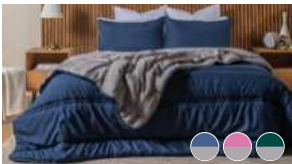

TEXTILE

GÂTEZ VOTRE MAISON AVEC NOS SOLDES EXCLUSIVES !

COUETTE R BRICOLEURE 300g
160x220cm **279^{Dh}** • 220x240cm **359^{Dh}**
240x260cm **399^{Dh}**