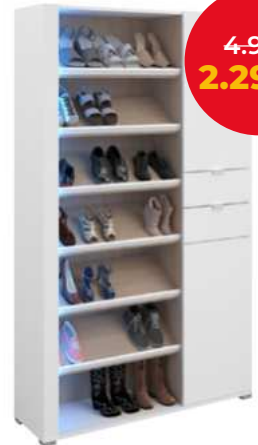

SHOESING

4.995^{Dh}
2.295^{Dh}

MEUBLE MULTIFONCTION AVEC VITRE & LED
Dim : 110x33x186 cm
Réf : 10090834315

ARMOIRE 4 PORTES + 2 TIROIRS + 2 MIROIRS
Dim : 160x51x185 cm · Réf : 10054111315/10054112227

UN BON CHOIX